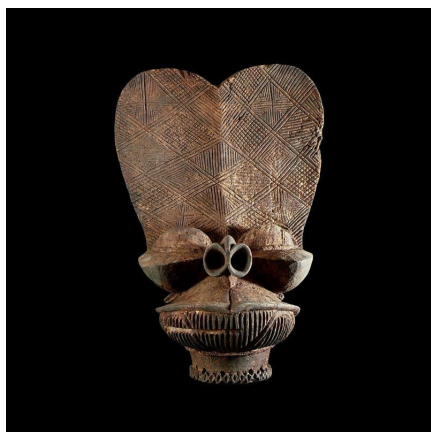

Certificat d'authenticité

Masque Batcham - Bamileke - Cameroun

Résumé Imposant masque appelé Batcham représentant la tête d'un hippopotame "dzetshe" émergeant des eaux.
<p...

Caractéristiques

Ethnie :	Bamileke
Pays d'origine :	Cameroun
Zone de collecte :	Cameroun, Yaoundé
Ancienneté présumée :	circa 1950
Aspect de surface :	d'usage
Etat apparent :	très bon état
Etat de conservation :	dans son jus
Appartenance :	collecte in situ
Test laboratoire :	non testé
Hauteur, en cm :	55
Poids, en grammes :	3600
Socle :	non