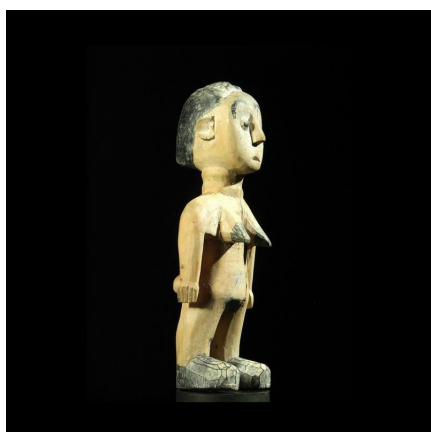

Certificat d'authenticité

Jumeau Vinavi - Ewe - Togo - Statues vaudou

Résumé Petit jumeau de l'éthnie Ewé au Togo , également appelé Vinavi. .. L'expression est européanisée, de même que la représentation de chaussures fermées aux pieds de celui-ci... Bois tendre...

Caractéristiques

Ethnie :	Ewe / Ehwe
Pays d'origine :	Togo
Zone de collecte :	Togo, Lomé
Ancienneté présumée :	entre 1970 et 1980
Matière principale :	bois
Aspect de surface :	d'usage
Etat apparent :	très bon état
Etat de conservation :	dans son jus
Appartenance :	collecte in situ
Test laboratoire :	non testé
Hauteur, en cm :	19
Poids, en grammes :	132
Socle :	oui

Certifié le 29 nov. 2022