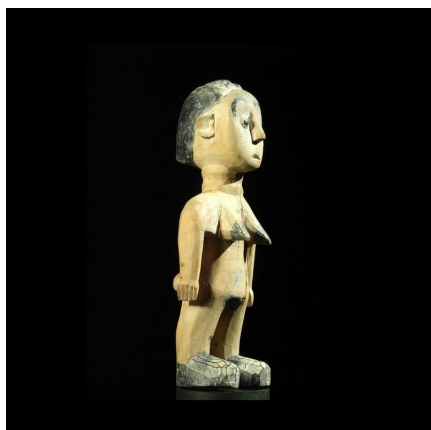

Certificat d'authenticité

Jumeau Vinavi - Ewe - Togo - Statues vaudou

Résumé Petit jumeau de l'éthnie Ewé au Togo , également appelé Vinavi. .. L'expression est européanisée, de même que la représentation de chaussures fermées aux pieds de celui-ci... Bois tendre...

Caractéristiques

Ethnie :	Ewe / Ehwe
Pays d'origine :	Togo
Zone de collecte :	Togo, Lomé
Ancienneté présumée :	entre 1970 et 1980
Matière principale :	bois
Aspect de surface :	d'usage
Etat apparent :	très bon état
Etat de conservation :	dans son jus
Appartenance :	collecte in situ
Test laboratoire :	non testé
Hauteur, en cm :	19
Poids, en grammes :	132
Socle :	oui