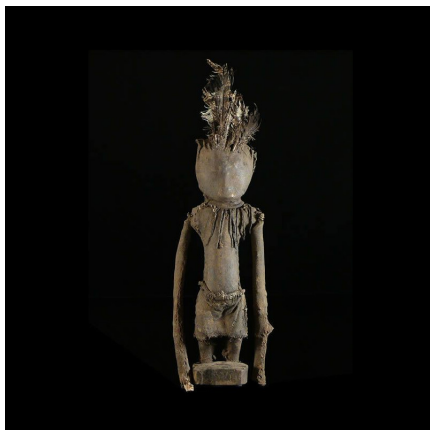

Certificat d'authenticité

Fetiche Kafigueledio - Senoufo - Côte d'Ivoire

Résumé Kafiguéléдио signifie "celui qui dit la chose blanche" ou "celui qui dit la vérité" . Cet objet anthropomorphe est très particulier. Il est généralement couronné de plumes et revêtu d'un tissu enduit de libations, sang...

Caractéristiques

Ethnie :	Senoufo / Senoufo
Pays d'origine :	Côte d'Ivoire
Zone de collecte :	Côte d'Ivoire, Yamoussoukro
Ancienneté présumée :	entre 1970 et 1980
Aspect de surface :	d'usage
Etat apparent :	très bon état
Etat de conservation :	dans son jus
Appartenance :	collecte in situ
Test laboratoire :	non testé
Hauteur, en cm :	54
Poids, en grammes :	900
Socle :	non