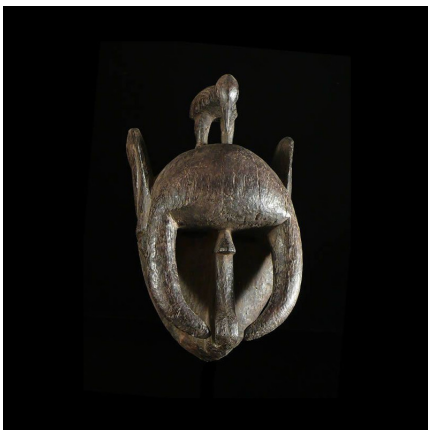

Certificat d'authenticité

Masque Elephant - Yaoure - Côte d'Ivoire

Résumé Les Yaouré sont très proches de leurs voisins les Gouro, tant dans leurs rapports sociaux que les arts plastiques, et on retrouve bon nombre de masques Gouro adaptés à la société Yaouré : Zamblé, Gyè... Mais ce qui frappe le plus dans l'art Yaouré, c'est sont...

Caractéristiques

Ethnie :	Yaoure / Yaure
Pays d'origine :	Côte d'Ivoire
Zone de collecte :	Côte d'Ivoire, Yamoussoukro
Ancienneté présumée :	entre 1950 et 1960
Aspect de surface :	d'usage
Etat apparent :	très bon état
Etat de conservation :	dans son jus
Appartenance :	ex collection particulière Europe
Test laboratoire :	non testé
Hauteur, en cm :	34
Poids, en grammes :	1383
Socle :	non