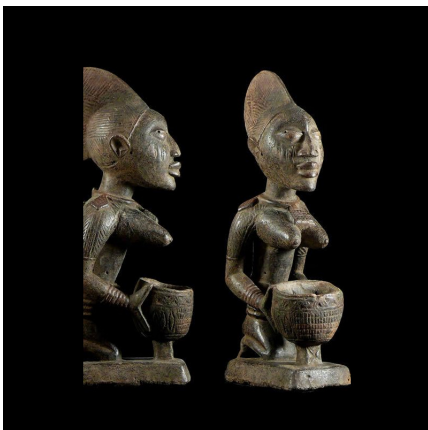

Certificat d'authenticité

Porteuse de coupe - Yoruba - Nigeria

Résumé La thématique de la porteuse de coupe se rencontre fréquemment. Ces objets sont utilisés lors des rites de divination dans nombre d'ethnies, au Bénin avec le Fâ, chez les Luba . Chez les Yoruba , il semble que la coupe...

Caractéristiques

Ethnie :	Yoruba / Yorouba
Pays d'origine :	Bénin
Zone de collecte :	Bénin, Porto-Novo
Ancienneté présumée :	entre 1960 et 1970
Aspect de surface :	d'usage
Etat apparent :	très bon état
Etat de conservation :	dans son jus
Appartenance :	collecte in situ
Test laboratoire :	non testé
Hauteur, en cm :	40
Poids, en grammes :	881
Socle :	non