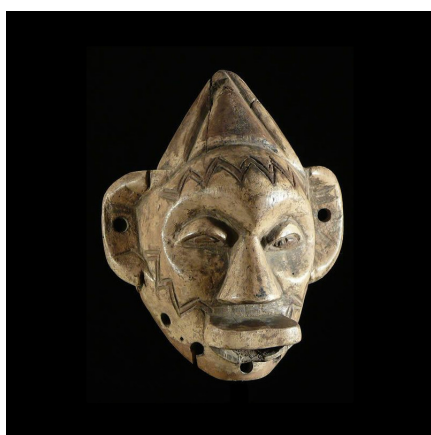

Certificat d'authenticité

Masque rituel Lipico - Makonde - Tanzanie - Afrique Est

Résumé Plus connus sont les masques casque Mapico (sing : Lipico), des danses du même nom. Ce sont de grands masques casque, très figuratifs. Les danses Mapico sont une institution chez les...

Caractéristiques

Ethnie :	Makonde / Wamakonde
Pays d'origine :	Tanzanie
Zone de collecte :	Tanzanie, Dar es Salam
Ancienneté présumée :	entre 1950 et 1960
Aspect de surface :	d'usage
Etat apparent :	très bon état
Etat de conservation :	dans son jus
Appartenance :	collecte in situ
Test laboratoire :	non testé
Hauteur, en cm :	27
Poids, en grammes :	581
Socle :	non