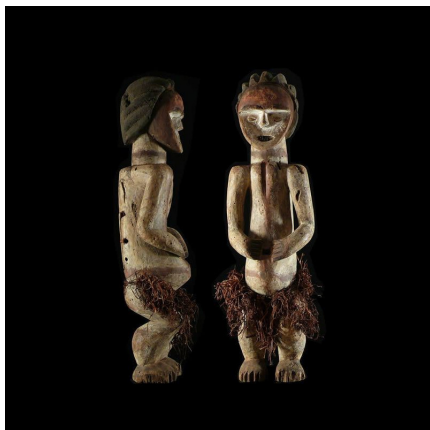

Certificat d'authenticité

Statue reliquaire - Mbete / Ambete - Gabon - Reliquaire africain

Résumé Les Mbété du bassin supérieur de l'Ogooué et de ses affluents ont élaboré des statues creusées employées comme reliquaires. Ces représentations contenaient les ossements des dirigeants décédés. Des enquêtes menées dans les années...

Caractéristiques

Ethnie :	Ambete / Mbete
Pays d'origine :	Gabon
Zone de collecte :	Gabon, Libreville
Ancienneté présumée :	entre 1950 et 1960
Aspect de surface :	d'usage
Etat apparent :	très bon état
Etat de conservation :	dans son jus
Appartenance :	collecte in situ
Test laboratoire :	non testé
Hauteur, en cm :	62
Poids, en grammes :	950
Socle :	non