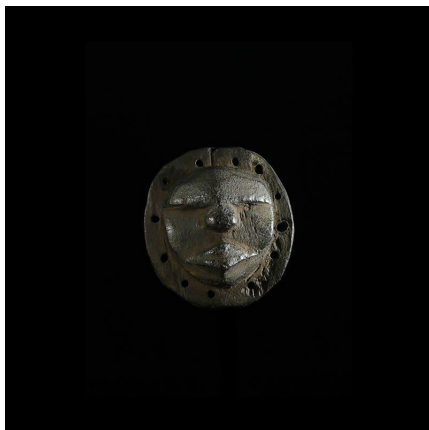

Certificat d'authenticité

Masque passeport - Eket - Nigeria

Résumé Les masques miniatures, aussi appelés "masques passeport" sont sculptés pour accueillir les esprits ancestraux, à l'instar des grands masques. Leur fonction principale est la protection de la personne qui le porte, en particulier contre la sorcellerie. <p...

Caractéristiques

Ethnie :	Eket
Pays d'origine :	Nigeria
Zone de collecte :	Nigeria, Abuja
Ancienneté présumée :	entre 1950 et 1960
Aspect de surface :	d'usage
Etat apparent :	très bon état
Etat de conservation :	dans son jus
Appartenance :	ex collection particulière Europe
Test laboratoire :	non testé
Hauteur, en cm :	9
Poids, en grammes :	50
Socle :	non