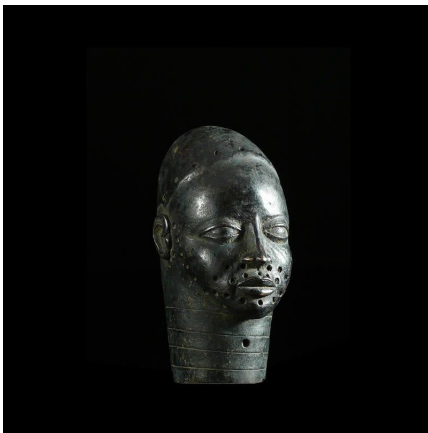

Certificat d'authenticité

Tete commemorative Oba Bronze Ife - Bini Edo - Nigeria

Résumé Le Royaume de Bénin , au sud de l'actuel Nigeria , est réputé pour ses magnifiques bronzes et ses sculptures en ivoire. Ces oeuvres constituent l'un des plus grands trésors de l'humanité et figurent parmi les pièces maîtresses des musées du...

Caractéristiques

Ethnie :	Bini / Edo
Pays d'origine :	Nigeria
Zone de collecte :	Nigeria, Abuja
Ancienneté présumée :	entre 1950 et 1960
Matière principale :	alliage bronzier
Aspect de surface :	d'usage
Etat apparent :	très bon état
Etat de conservation :	dans son jus
Appartenance :	collecte in situ
Test laboratoire :	non testé
Hauteur, en cm :	16
Poids, en grammes :	791
Socle :	non