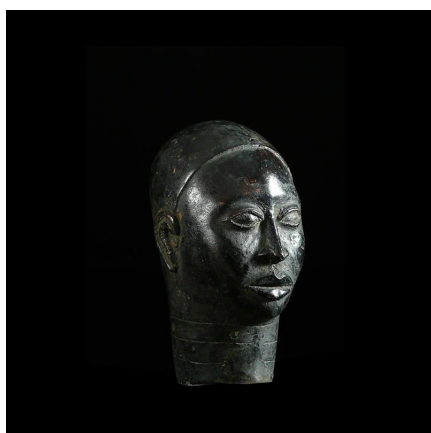

Certificat d'authenticité

Tete commemorative Oba Bronze Ife - Bini Edo - Nigeria

Résumé Le Royaume de Bénin , au sud de l'actuel Nigeria , est réputé pour ses magnifiques bronzes et ses sculptures en ivoire. Ces oeuvres constituent l'un des plus grands trésors de l'humanité et figurent parmi les pièces maîtresses des musées du...

Caractéristiques

Ethnie :	Bini / Edo
Pays d'origine :	Nigeria
Zone de collecte :	Nigeria, Abuja
Ancienneté présumée :	entre 1950 et 1960
Matière principale :	alliage bronzier
Aspect de surface :	d'usage
Etat apparent :	très bon état
Etat de conservation :	dans son jus
Appartenance :	collecte in situ
Test laboratoire :	non testé
Hauteur, en cm :	17
Poids, en grammes :	809
Socle :	non

Certifié le 7 oct. 2024