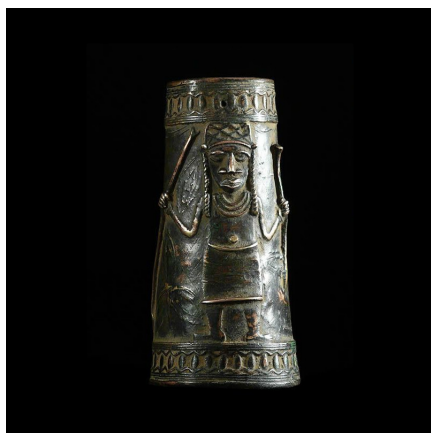

Certificat d'authenticité

Jambiere ou Chevillere en bronze - Bini Edo - Nigeria

Résumé Le Royaume de Bénin , au sud de l'actuel Nigeria , est réputé pour ses magnifiques bronzes et ses sculptures en ivoire. Ces oeuvres constituent l'un des plus grands trésors de l'humanité et figurent parmi les pièces maîtresses des musées du...

Caractéristiques

Ethnie :	Bini / Edo
Pays d'origine :	Nigeria
Zone de collecte :	Nigeria, Abuja
Ancienneté présumée :	entre 1950 et 1960
Matière principale :	alliage bronzier
Aspect de surface :	d'usage
Etat apparent :	très bon état
Etat de conservation :	dans son jus
Appartenance :	collecte in situ
Test laboratoire :	non testé
Hauteur, en cm :	19
Poids, en grammes :	561
Socle :	non

Certifié le 7 déc. 2023