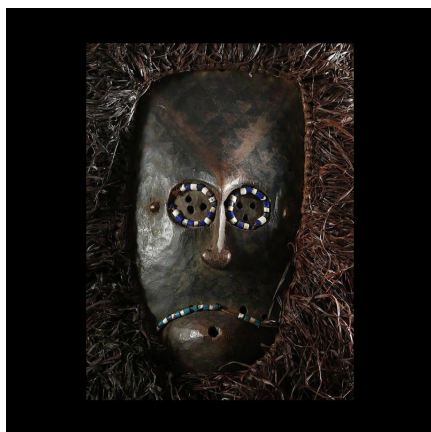

Certificat d'authenticité

Masque polychrome - Biombo / Kuba - RDC Zaire

Résumé Les Biombo sont une petite population entourée des Kuba desquels ils se sont séparés voici plusieurs centaines d'années. Ils se trouvent au confluent des Rivières Lulua et Kasai, au sud de la RDC. Du fait...

Caractéristiques

Ethnie :	Kuba / Biombo
Pays d'origine :	Congo, Rép. Dém.
Zone de collecte :	Congo, Rép. Dém., Kinshasa
Ancienneté présumée :	circa 1950
Aspect de surface :	d'usage
Etat apparent :	très bon état
Etat de conservation :	dans son jus
Appartenance :	ex collection particulière Europe
Test laboratoire :	non testé
Hauteur, en cm :	23
Poids, en grammes :	300
Socle :	non