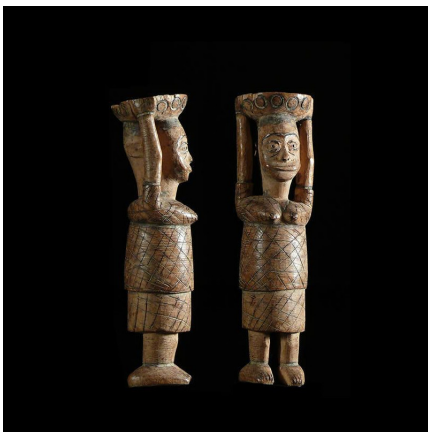

Certificat d'authenticité

Statuette porteuse de coupe - Sissala - Ghana / Burkina Faso

Résumé Les Sissala ou encore Sisala, Pisala, Isala, Sasala , sont une ethnie importante de plus de 100 000 individus répartis sur le Nord du Ghana et le Sud du Burkina Faso. Ils sont relativement proches des Kasena et...

Caractéristiques

Ethnie :	Sisala / Sissala
Pays d'origine :	Ghana
Zone de collecte :	Ghana, Accra
Ancienneté présumée :	circa 1950
Aspect de surface :	d'usage
Etat apparent :	très bon état
Etat de conservation :	dans son jus
Appartenance :	collecte in situ
Test laboratoire :	non testé
Hauteur, en cm :	25
Poids, en grammes :	600
Socle :	non