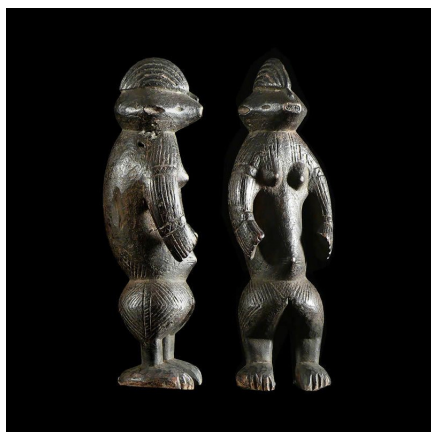

### Statue Cultuelle - Gbari / Gwari - Nigeria

**Résumé** Les Gbari ( Gwari, Agbari, Gwali, Gbayi, Gwarri Bari ) regroupent environ 500 000 personnes (1996). Aucune autre information sur cette ethnie, ses us et coutumes et encore moins sa statuaire et ses cultes.

#### Caractéristiques

<b>Ethnie :</b>	Gbari / Gwari
<b>Pays d'origine :</b>	Nigeria
<b>Zone de collecte :</b>	Nigeria, Abuja
<b>Ancienneté présumée :</b>	circa 1950
<b>Aspect de surface :</b>	d'usage
<b>Etat apparent :</b>	très bon état
<b>Etat de conservation :</b>	dans son jus
<b>Appartenance :</b>	ex collection particulière Europe
<b>Test laboratoire :</b>	non testé
<b>Hauteur, en cm :</b>	30
<b>Poids, en grammes :</b>	569
<b>Socle :</b>	non