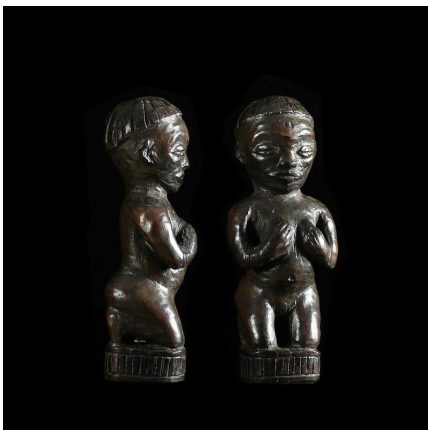

Certificat d'authenticité

Statuette féminine - Pende - RDC Zaire

Résumé Les statuettes Pende sont relativement peu courantes, et peu de documentation sur le sujet existe. Les sculptures représentant des féminités étaient conservées sur des autels d'ancêtres. Mais la relation avec les ancêtres reste non éludée. ...

Caractéristiques

Ethnie :	Pende / Bapende
Pays d'origine :	Congo, Rép. Dém.
Zone de collecte :	Congo, Rép. Dém., Kinshasa
Ancienneté présumée :	entre 1950 et 1960
Aspect de surface :	d'usage
Etat apparent :	très bon état
Etat de conservation :	dans son jus
Appartenance :	ex collection particulière Europe
Test laboratoire :	non testé
Hauteur, en cm :	16
Poids, en grammes :	145
Socle :	non

Certifié le 30 juil. 2021