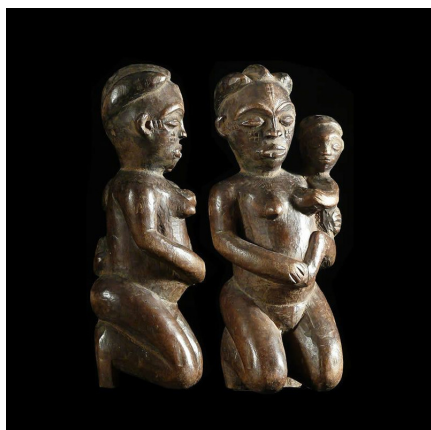

Certificat d'authenticité

Statuette féminine maternite - Pende - RDC Zaire

Résumé Les statuettes Pende sont relativement peu courantes, et peu de documentation sur le sujet existe. Les sculptures représentant des féminités étaient conservées sur des autels d'ancêtres. Mais la relation avec les ancêtres reste non éludée. ...

Caractéristiques

Ethnie :	Pende / Bapende
Pays d'origine :	Congo, Rép. Dém.
Zone de collecte :	Congo, Rép. Dém., Kinshasa
Ancienneté présumée :	entre 1950 et 1960
Aspect de surface :	d'usage
Etat apparent :	très bon état
Etat de conservation :	dans son jus
Appartenance :	ex collection particulière Europe
Test laboratoire :	non testé
Hauteur, en cm :	21
Poids, en grammes :	356
Socle :	non

Certifié le 25 mai 2024