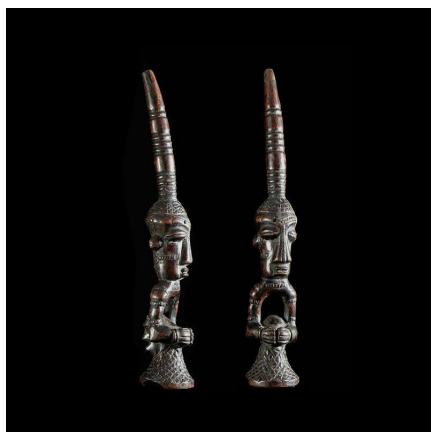

Certificat d'authenticité

Statuette tronc - Luluwa - RDC Zaire

Résumé Cette statuette tronc relève probablement d'un des nombreux sous-styles de la sculpture Luluwa . Les figurines tronc soulignent l'importance de la tête et du torse comme sièges de l'intelligence et de la force vitale.
<p...

Caractéristiques

Ethnie :	Lulua / Luluwa
Pays d'origine :	Congo, Rép. Dém.
Zone de collecte :	Congo, Rép. Dém., Kinshasa
Ancienneté présumée :	entre 1950 et 1960
Aspect de surface :	d'usage
Etat apparent :	très bon état
Etat de conservation :	dans son jus
Appartenance :	collecte in situ
Test laboratoire :	non testé
Hauteur, en cm :	37
Poids, en grammes :	293
Socle :	non