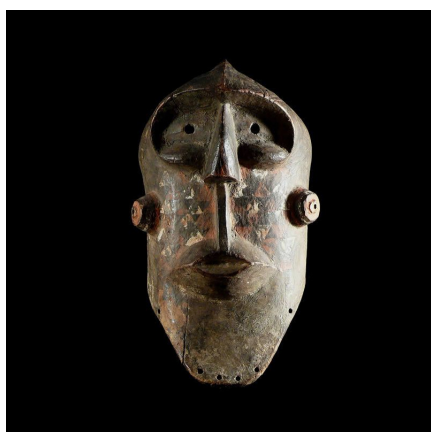

Certificat d'authenticité

Masque polychrome - Biombo / Kuba - RDC Zaire

Résumé Les Biombo sont une petite population entourée des Kuba desquels ils se sont séparés voici plusieurs centaines d'années. Ils se trouvent au confluent des Rivières Lulua et Kasai, au sud de la RDC. Du fait...

Caractéristiques

Ethnie :	Kuba / Biombo
Pays d'origine :	Congo, Rép. Dém.
Zone de collecte :	Congo, Rép. Dém., Kinshasa
Ancienneté présumée :	entre 1960 et 1970
Matière principale :	bois polychrome
Aspect de surface :	d'usage
Etat apparent :	excellent, muséal
Etat de conservation :	dans son jus
Appartenance :	collection privée Bruno Mignot
Test laboratoire :	non testé
Hauteur, en cm :	38
Poids, en grammes :	380
Socle :	non