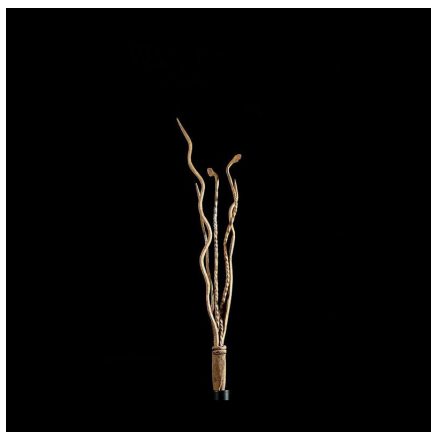

Certificat d'authenticité

Monnaie primitive Serpent en fer noir - Mumuye - Nigeria

Résumé Belle monnaie Mumuyé en fer noir, représentant un serpent, appelée aussi monnaie-fleur. De tous temps, les peuples ont eu recours au troc pour pouvoir échanger des biens. Puis...

Caractéristiques

Ethnie :	Mumuye
Pays d'origine :	Nigeria
Zone de collecte :	Nigeria, Abuja
Ancienneté présumée :	circa 1950
Matière principale :	fer noir
Aspect de surface :	d'usage
Etat apparent :	très bon état
Etat de conservation :	dans son jus
Appartenance :	collecte in situ
Test laboratoire :	non testé
Hauteur, en cm :	46
Poids, en grammes :	1 000
Socle :	non