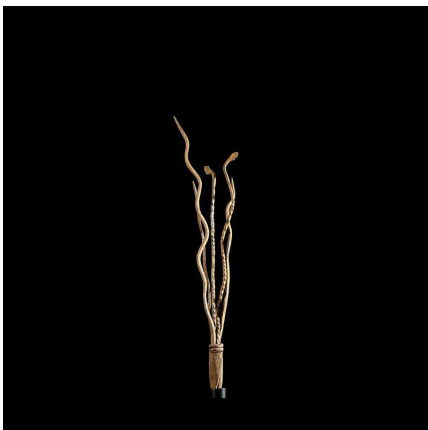

Certificat d'authenticité

Monnaie primitive Serpent en fer noir - Mumuye - Nigeria

Résumé Belle monnaie Mumuyé en fer noir, représentant un serpent, appelée aussi monnaie-fleur. De tous temps, les peuples ont eu recours au troc pour pouvoir échanger des biens. Puis...

Caractéristiques

Ethnie :	Mumuye
Pays d'origine :	Nigeria
Zone de collecte :	Nigeria, Abuja
Ancienneté présumée :	circa 1950
Matière principale :	fer noir
Aspect de surface :	d'usage
Etat apparent :	très bon état
Etat de conservation :	dans son jus
Appartenance :	collecte in situ
Test laboratoire :	non testé
Hauteur, en cm :	46
Poids, en grammes :	1 000
Socle :	non