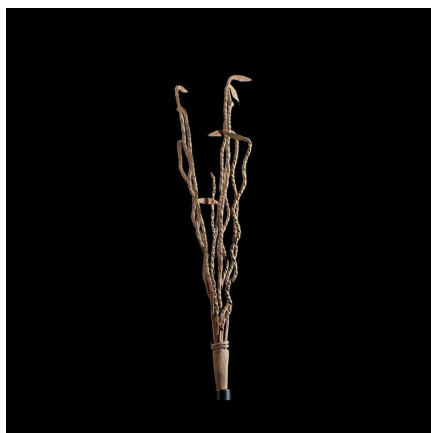

Certificat d'authenticité

Monnaie primitive Serpent en fer noir - Mumuye - Nigeria

Résumé Belle monnaie Mumuyé en fer noir, représentant un serpent, appelée aussi monnaie-fleur. De tous temps, les peuples ont eu recours au troc pour pouvoir échanger des biens. Puis est apparu le premier système de...

Caractéristiques

Ethnie :	Mumuye
Pays d'origine :	Nigeria
Zone de collecte :	Nigeria, Abuja
Ancienneté présumée :	circa 1950
Matière principale :	fer noir
Aspect de surface :	d'usage
Etat apparent :	très bon état
Etat de conservation :	dans son jus
Appartenance :	collecte in situ
Test laboratoire :	non testé
Hauteur, en cm :	54
Poids, en grammes :	1 000
Socle :	non

Certifié le 8 déc. 2024