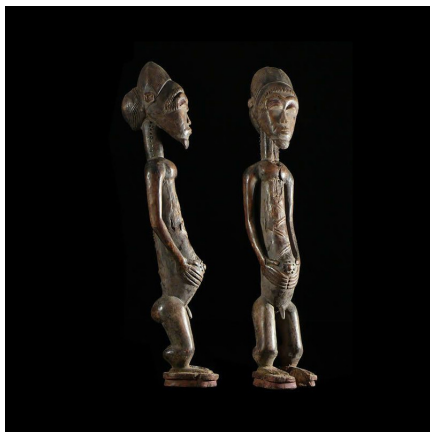

Certificat d'authenticité

Statuette Blolo Bla - Baoule - Côte d'Ivoire

Résumé Chez les Baoulé, on trouve on va trouver deux types majeurs de statuettes : - les Asie Usu qui vont incarner les esprits de la brousse - et les Blolo Bian qui sont la représentation de...

Caractéristiques

Ethnie :	Baoule / Baule
Pays d'origine :	Côte d'Ivoire
Zone de collecte :	Côte d'Ivoire, Yamoussoukro
Ancienneté présumée :	entre 1950 et 1960
Aspect de surface :	d'usage
Etat apparent :	très bon état
Etat de conservation :	dans son jus
Appartenance :	ex collection particulière Europe
Test laboratoire :	non testé
Hauteur, en cm :	64
Poids, en grammes :	2116
Socle :	oui

Certifié le 26 oct. 2021