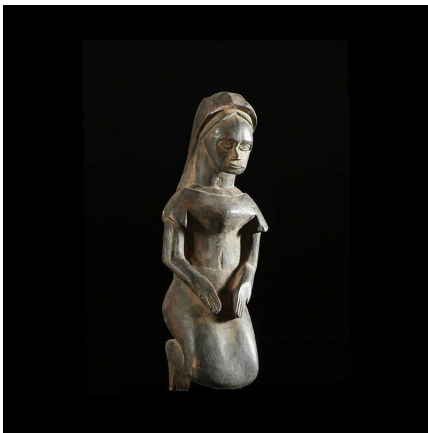

Certificat d'authenticité

Statuette de Vierge Chretienne - Lobi - Burkina Faso

Résumé Si l'Afrique est désormais essentiellement Animiste, Vaudou ou Musulmane, il n'en n'existe pas moins d'autres cultes minoritaires, tel le Christianisme, dont les icônes ont été reproduites et sculptées dans de nombreux endroits. Christs, prêtres, figures de...

Caractéristiques

Ethnie :	Lobi
Pays d'origine :	
Zone de collecte :	Burkina Faso, Ouagadougou
Ancienneté présumée :	entre 1970 et 1980
Matière principale :	bois
Aspect de surface :	d'usage
Etat apparent :	très bon état
Etat de conservation :	dans son jus
Appartenance :	collecte in situ
Test laboratoire :	non testé
Hauteur, en cm :	30
Poids, en grammes :	772
Socle :	non