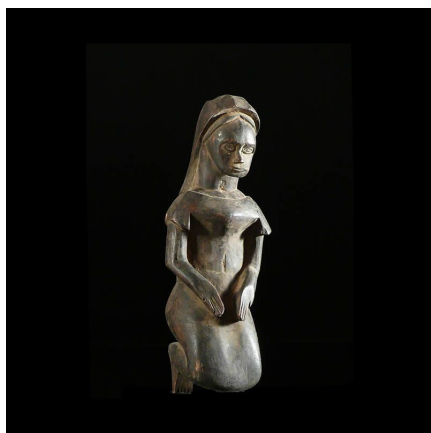

Certificat d'authenticité

Statuette de Vierge Chretienne - Lobi - Burkina Faso

Résumé Si l'Afrique est désormais essentiellement Animiste, Vaudou ou Musulmane, il n'en n'existe pas moins d'autres cultes minoritaires, tel le Christianisme, dont les icônes ont été reproduites et sculptées dans de nombreux endroits. Christs, prêtres, figures de...

Caractéristiques

Ethnie :	Lobi
Pays d'origine :	
Zone de collecte :	Burkina Faso, Ouagadougou
Ancienneté présumée :	entre 1970 et 1980
Matière principale :	bois
Aspect de surface :	d'usage
Etat apparent :	très bon état
Etat de conservation :	dans son jus
Appartenance :	collecte in situ
Test laboratoire :	non testé
Hauteur, en cm :	30
Poids, en grammes :	772
Socle :	non

Certifié le 13 nov. 2025