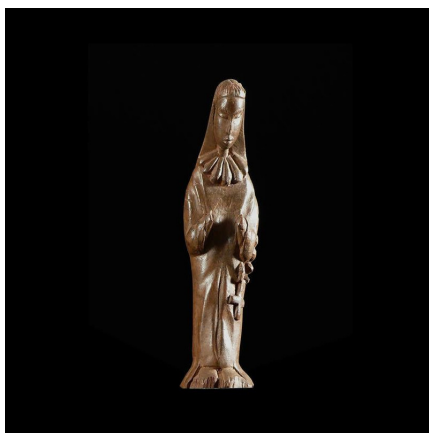

Certificat d'authenticité

Statuette de Vierge Chretienne - Lobi - Burkina Faso

Résumé Si l'Afrique est désormais essentiellement Animiste, Vaudou ou Musulmane, il n'en n'existe pas moins d'autres cultes minoritaires, tel le Christianisme, dont les icônes ont été reproduites et sculptées dans de nombreux endroits. Christs, prêtres, figures de...

Caractéristiques

Ethnie :	Lobi
Pays d'origine :	Burkina Faso
Zone de collecte :	Burkina Faso, Ouagadougou
Ancienneté présumée :	entre 1970 et 1980
Matière principale :	bois
Aspect de surface :	d'usage
Etat apparent :	très bon état
Etat de conservation :	dans son jus
Appartenance :	collecte in situ
Test laboratoire :	non testé
Hauteur, en cm :	25
Poids, en grammes :	
Socle :	non