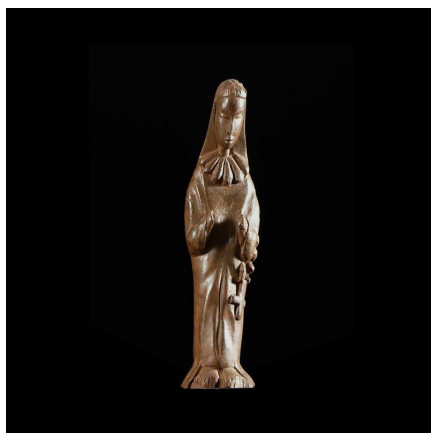

Certificat d'authenticité

Statuette de Vierge Chretienne - Lobi - Burkina Faso

Résumé Si l'Afrique est désormais essentiellement Animiste, Vaudou ou Musulmane, il n'en n'existe pas moins d'autres cultes minoritaires, tel le Christianisme, dont les icônes ont été reproduites et sculptées dans de nombreux endroits. Christs, prêtres, figures de...

Caractéristiques

Ethnie :	Lobi
Pays d'origine :	Burkina Faso
Zone de collecte :	Burkina Faso, Ouagadougou
Ancienneté présumée :	entre 1970 et 1980
Matière principale :	bois
Aspect de surface :	d'usage
Etat apparent :	très bon état
Etat de conservation :	dans son jus
Appartenance :	collecte in situ
Test laboratoire :	non testé
Hauteur, en cm :	25
Poids, en grammes :	
Socle :	non