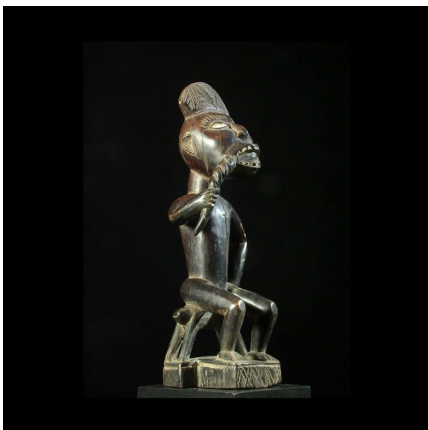

Certificat d'authenticité

Statue ancetre et chien - Vili - Zaire - Statue africaines

Résumé Petite statuette d'autel de l'ethnie Vili. Le personnage représenté est assis sur un chien, animal des plus représentés dans la statuaire vili notamment avec les fétiches à clou Nkisi Nkonde et leurs chiens à double tête. Une extrémité de...

Caractéristiques

Ethnie :	Kongo / Vili
Pays d'origine :	Congo, Rép.
Zone de collecte :	Congo, Rép., Brazzaville
Ancienneté présumée :	entre 1980 et 1990
Matière principale :	bois
Aspect de surface :	d'usage
Etat apparent :	très bon état
Etat de conservation :	dans son jus
Appartenance :	collecte in situ
Test laboratoire :	non testé
Hauteur, en cm :	31
Socle :	oui

Certifié le 25 mars 2023