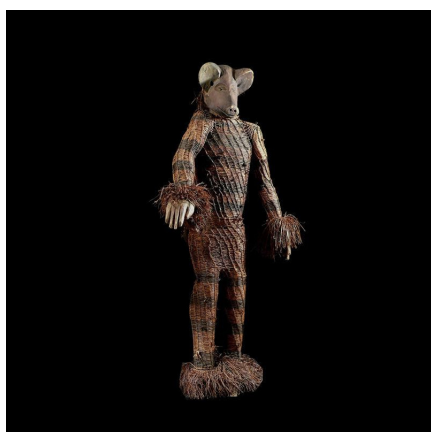

Certificat d'authenticité

Statue initiatique Ngulu - Pende - RDC Zaire

Résumé Les statuette Pende sont relativement peu courantes, et peu de documentation sur le sujet existe. Les sculptures représentant des féminités étaient conservées sur des autels d'ancêtres. Mais la relation avec les ancêtres reste non éludée. ...

Caractéristiques

Ethnie :	Pende / Bapende
Pays d'origine :	Congo, Rép. Dém.
Zone de collecte :	Congo, Rép. Dém., Kinshasa
Ancienneté présumée :	entre 1970 et 1980
Aspect de surface :	d'usage
Etat apparent :	très bon état
Etat de conservation :	dans son jus
Appartenance :	collecte in situ
Test laboratoire :	non testé
Hauteur, en cm :	110
Poids, en grammes :	5000
Socle :	non

Certifié le 27 juil. 2024