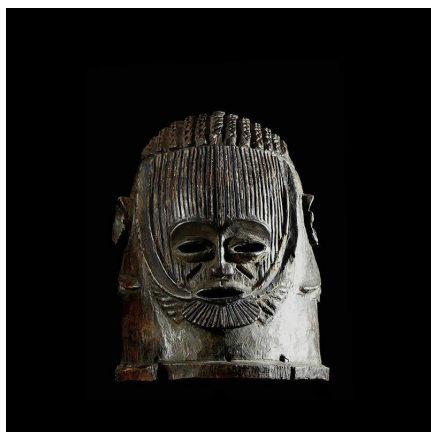

Certificat d'authenticité

Masque casque Egu Ojuegu - Igala - Nigeria

Résumé Ce type de masque heaume très gracieux, est utilisé lors des cérémonies liées au culte Egu qui célèbre l'esprit des...

Caractéristiques

Ethnie :	Igala
Pays d'origine :	Nigeria
Zone de collecte :	Nigeria, Abuja
Ancienneté présumée :	circa 1950
Aspect de surface :	d'usage
Etat apparent :	très bon état
Etat de conservation :	dans son jus
Appartenance :	ex collection particulière Europe
Test laboratoire :	non testé
Hauteur, en cm :	40
Poids, en grammes :	3000
Socle :	non