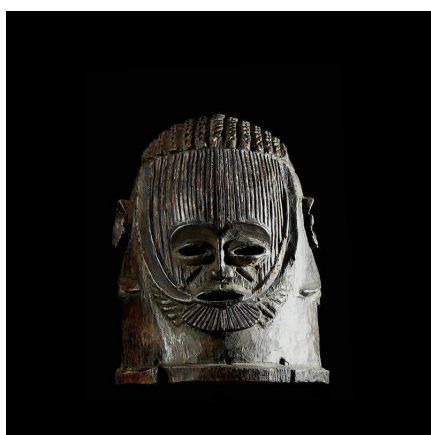

Certificat d'authenticité

Masque casque Egu Ojuegu - Igala - Nigeria

Résumé Ce type de masque heaume très gracieux, est utilisé lors des cérémonies liées au culte Egu qui célèbre l'esprit des...

Caractéristiques

Ethnie :	Igala
Pays d'origine :	Nigeria
Zone de collecte :	Nigeria, Abuja
Ancienneté présumée :	circa 1950
Aspect de surface :	d'usage
Etat apparent :	très bon état
Etat de conservation :	dans son jus
Appartenance :	ex collection particulière Europe
Test laboratoire :	non testé
Hauteur, en cm :	40
Poids, en grammes :	3000
Socle :	non