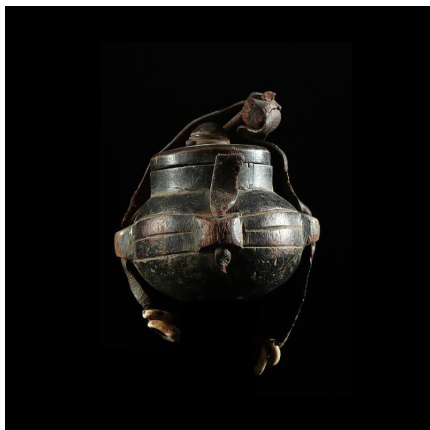

Certificat d'authenticité

Pot Tabac de Chasseur Dozo - Senoufo - Côte d'Ivoire

Résumé Le dozo est un chasseur Sénoufo à qui l'on attribue de grandes forces et des pouvoirs mystiques. Selon nos sources locales, il lui manque cependant le pouvoir de sentir bon ! Il porte en permanence une...

Caractéristiques

Ethnie :	Senoufo / Senoufo
Pays d'origine :	Côte d'Ivoire
Zone de collecte :	Côte d'Ivoire, Yamoussoukro
Ancienneté présumée :	entre 1960 et 1970
Matière principale :	bois
Aspect de surface :	d'usage
Etat apparent :	très bon état
Etat de conservation :	dans son jus
Appartenance :	collecte in situ
Test laboratoire :	non testé
Hauteur, en cm :	7
Poids, en grammes :	98
Socle :	non