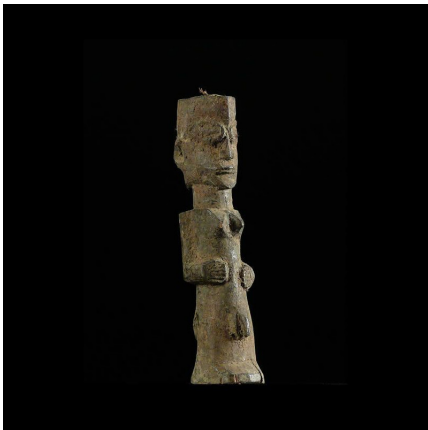

Certificat d'authenticité

Statuette divinatoire - Nunuma - Burkina Faso

Résumé Les Nuna ou Nunuma ou Nouni, forment un groupe ethnique au Sud du Burkina Faso dont le centre géographique est la ville de Tchériba . Ce sont principalement des fermiers tout comme les Bwa ...

Caractéristiques

Ethnie :	Nuna / Nunuma
Zone de collecte :	Burkina Faso, Ouagadougou
Ancienneté présumée :	entre 1950 et 1960
Aspect de surface :	d'usage
Etat apparent :	très bon état
Etat de conservation :	dans son jus
Appartenance :	collecte in situ
Test laboratoire :	non testé
Hauteur, en cm :	18
Poids, en grammes :	132
Socle :	non