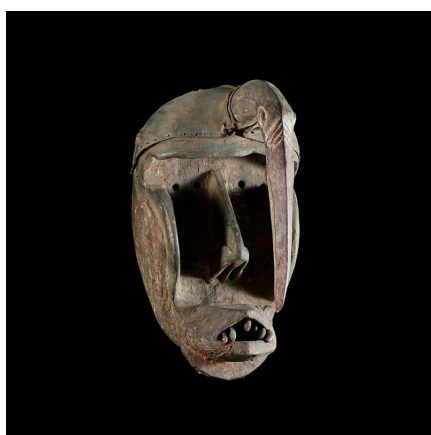

Certificat d'authenticité

Masque de Chimpanzee Kaogle - Kran - Côte d'Ivoire

Résumé Les Kran et les Guere (Wè) se situent dans la région sud-ouest de la Côte d'Ivoire et au sud du Libéria , et appartiennent au groupe Krou (pour les distinguer des populations de culture Mandé, comme les Dan). ...

Caractéristiques

Ethnie :	Kran
Pays d'origine :	Côte d'Ivoire
Zone de collecte :	Côte d'Ivoire, Yamoussoukro
Ancienneté présumée :	entre 1960 et 1970
Aspect de surface :	d'usage
Etat apparent :	très bon état
Etat de conservation :	dans son jus
Appartenance :	collecte in situ
Test laboratoire :	non testé
Hauteur, en cm :	33
Poids, en grammes :	1500
Socle :	non