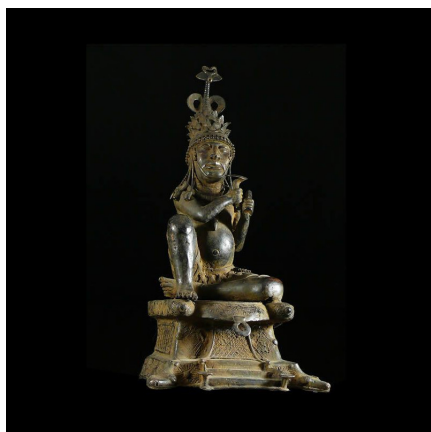

Certificat d'authenticité

Oba composition autel - Bini / Edo - Nigeria

Résumé Le Royaume de Bénin , au sud de l'actuel Nigeria , est réputé pour ses magnifiques bronzes et ses sculptures en ivoire. Ces oeuvres constituent l'un des plus grands trésors de l'humanité et figurent parmi les pièces maîtresses des musées du...

Caractéristiques

Ethnie :	Bini / Edo
Pays d'origine :	Nigeria
Zone de collecte :	Nigeria, Abuja
Ancienneté présumée :	entre 1970 et 1980
Aspect de surface :	d'usage
Etat apparent :	très bon état
Etat de conservation :	dans son jus
Appartenance :	collecte in situ
Test laboratoire :	non testé
Hauteur, en cm :	85
Poids, en grammes :	15 000
Socle :	non