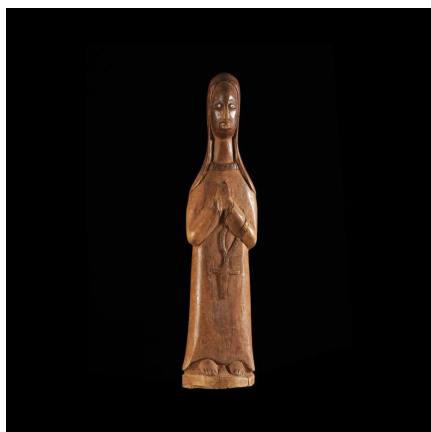

Certificat d'authenticité

Statuette de Vierge Chretienne - Nunuma - Burkina Faso

Résumé Si l'Afrique est désormais essentiellement Animiste, Vaudou ou Musulmane, il n'en n'existe pas moins d'autres cultes minoritaires, tel le Christianisme, dont les icônes ont été reproduites et sculptées dans de nombreux endroits. Christs, prêtres, figures de...

Caractéristiques

| | |
|-------------------------------|---------------------------|
| Ethnie : | Nuna / Nunuma |
| Zone de collecte : | Burkina Faso, Ouagadougou |
| Ancienneté présumée : | entre 1970 et 1980 |
| Matière principale : | bois |
| Aspect de surface : | d'usage |
| Etat apparent : | très bon état |
| Etat de conservation : | dans son jus |
| Appartenance : | collecte in situ |
| Test laboratoire : | non testé |
| Hauteur, en cm : | 11 |
| Poids, en grammes : | 1123 |
| Socle : | non |