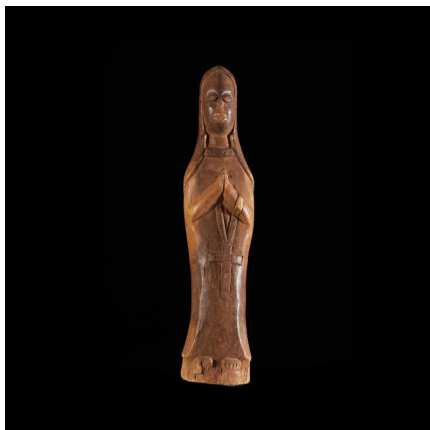

Certificat d'authenticité

Statuette de Vierge Chretienne - Nunuma - Burkina Faso

Résumé Si l'Afrique est désormais essentiellement Animiste, Vaudou ou Musulmane, il n'en n'existe pas moins d'autres cultes minoritaires, tel le Christianisme, dont les icônes ont été reproduites et sculptées dans de nombreux endroits. Christs, prêtres, figures de...

Caractéristiques

Ethnie :	Nuna / Nunuma
Zone de collecte :	Burkina Faso, Ouagadougou
Ancienneté présumée :	entre 1970 et 1980
Matière principale :	bois
Aspect de surface :	d'usage
Etat apparent :	très bon état
Etat de conservation :	dans son jus
Appartenance :	collecte in situ
Test laboratoire :	non testé
Hauteur, en cm :	39
Poids, en grammes :	1020
Socle :	non