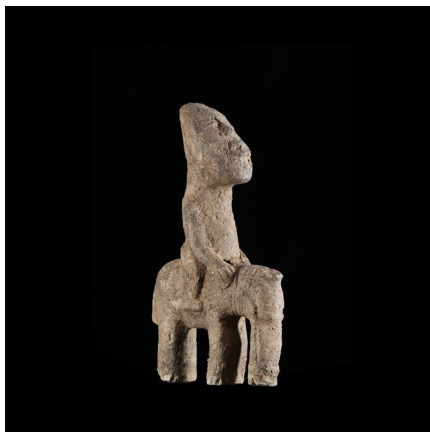

Certificat d'authenticité

Cavalier et son cheval en pierre - Nunuma - Burkina Faso

Résumé Les Nuna ou Nunuma ou Nouni, forment un groupe ethnique au Sud du Burkina Faso dont le centre géographique est la ville de Tchériba . Nous n'avons pu...

Caractéristiques

Ethnie :	Nuna / Nunuma
Zone de collecte :	Burkina Faso, Ouagadougou
Ancienneté présumée :	circa 1950
Matière principale :	pierre
Aspect de surface :	d'usage
Etat apparent :	très bon état
Etat de conservation :	dans son jus
Appartenance :	collection privée Bruno Mignot
Test laboratoire :	non testé
Hauteur, en cm :	33
Poids, en grammes :	3036
Socle :	non