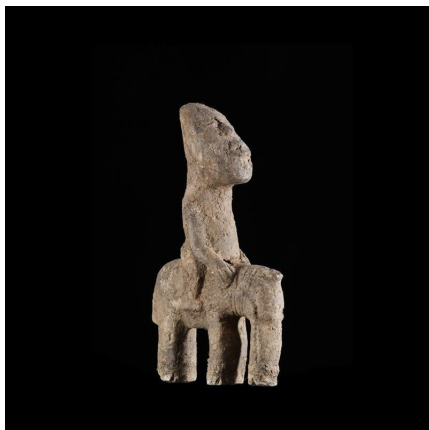

Certificat d'authenticité

Cavalier et son cheval en pierre - Nunuma - Burkina Faso

Résumé Les Nuna ou Nunuma ou Nouni, forment un groupe ethnique au Sud du Burkina Faso dont le centre géographique est la ville de Tchériba . Nous n'avons pu trouver...

Caractéristiques

Ethnie :	Nuna / Nunuma
Zone de collecte :	Burkina Faso, Ouagadougou
Ancienneté présumée :	circa 1950
Matière principale :	pierre
Aspect de surface :	d'usage
Etat apparent :	très bon état
Etat de conservation :	dans son jus
Appartenance :	collection privée Bruno Mignot
Test laboratoire :	non testé
Hauteur, en cm :	33
Poids, en grammes :	3036
Socle :	non