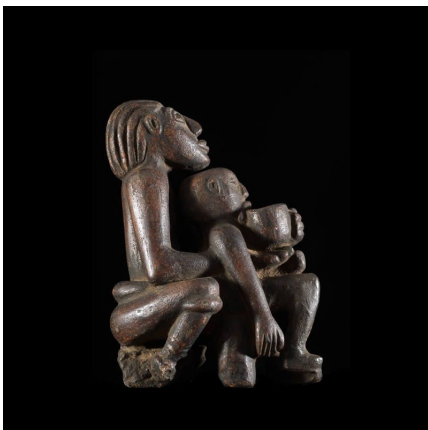

Certificat d'authenticité

Maternite en pierre - Verre / Were ? - Nigeria / Cameroun

Résumé Les Durru - Verre (Verre, Vere, Were) sont un petit groupe ethnique dans la région frontalière entre Cameroun et le Nigéria , province de Gongola . <p style="margin-bottom: 0px;"...

Caractéristiques

Ethnie :	Verre / Duru
Pays d'origine :	Cameroun
Zone de collecte :	Cameroun, Yaoundé
Ancienneté présumée :	circa 1950
Matière principale :	pierre
Aspect de surface :	d'usage
Etat apparent :	très bon état
Etat de conservation :	dans son jus
Appartenance :	collection privée Bruno Mignot
Test laboratoire :	non testé
Hauteur, en cm :	25
Poids, en grammes :	2872
Socle :	non