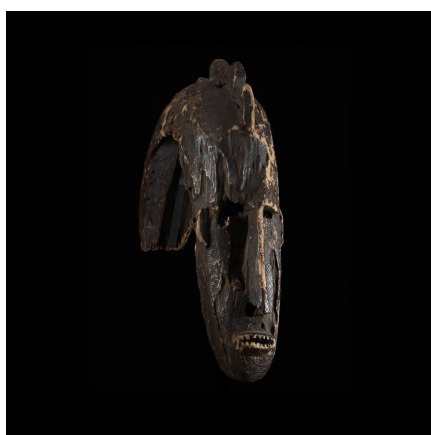

Certificat d'authenticité

Masque Casque - Bambara / Marka - Mali

Résumé Les Marka sont une ethnie très proche des Bambara , dont l'art se caractérise notamment par leurs masques recouverts de plaques de laiton, comme celui-ci. Chez les Marka , Do est l'esprit auquel...

Caractéristiques

Ethnie :	Marka Soninké
Pays d'origine :	Mali
Zone de collecte :	Mali, Bamako
Ancienneté présumée :	circa 1950
Aspect de surface :	d'usage
Etat apparent :	très bon état
Etat de conservation :	dans son jus
Appartenance :	collecte in situ
Test laboratoire :	non testé
Hauteur, en cm :	54
Poids, en grammes :	3880
Socle :	non