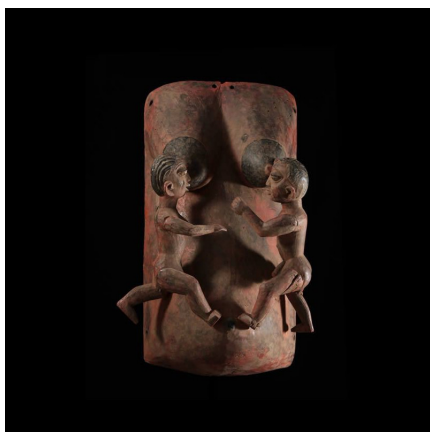

Certificat d'authenticité

Masque ventre Gelede - Yoruba - Nigeria / Benin

Résumé Ce type de masque très particulier est porté sur le ventre de danseurs hommes, lors de cérémonies liées à la fertilité. On retrouve ce...

Caractéristiques

Ethnie :	Yoruba / Yorouba
Pays d'origine :	Bénin
Zone de collecte :	Bénin, Porto-Novo
Ancienneté présumée :	circa 1950
Aspect de surface :	d'usage
Etat apparent :	très bon état
Etat de conservation :	dans son jus
Appartenance :	collecte in situ
Test laboratoire :	non testé
Hauteur, en cm :	51
Poids, en grammes :	2700
Socle :	non