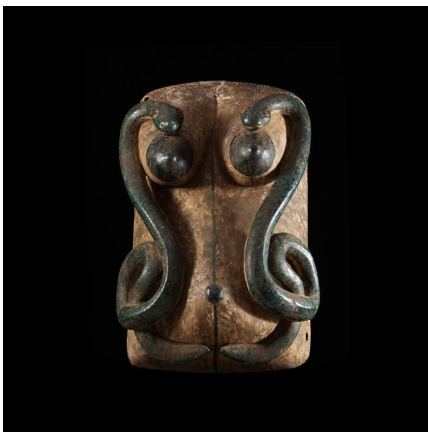

Certificat d'authenticité

Masque ventre Gelede - Yoruba - Nigeria / Benin

Résumé Ce type de masque très particulier est porté sur le ventre de danseurs hommes, lors de cérémonies liées à la fertilité. <p...

Caractéristiques

Ethnie :	Yoruba / Yorouba
Pays d'origine :	Bénin
Zone de collecte :	Bénin, Porto-Novo
Ancienneté présumée :	entre 1960 et 1970
Aspect de surface :	d'usage
Etat apparent :	très bon état
Etat de conservation :	dans son jus
Appartenance :	ex collection particulière Europe
Test laboratoire :	non testé
Hauteur, en cm :	50
Poids, en grammes :	3680
Socle :	non