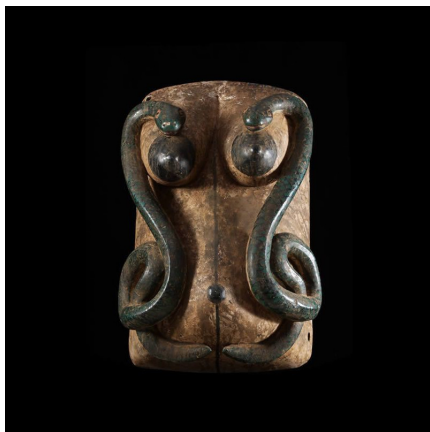

Certificat d'authenticité

Masque ventre Gelede - Yoruba - Nigeria / Benin

Résumé Ce type de masque très particulier est porté sur le ventre de danseurs hommes, lors de cérémonies liées à la fertilité. <p...

Caractéristiques

Ethnie :	Yoruba / Yorouba
Pays d'origine :	Bénin
Zone de collecte :	Bénin, Porto-Novo
Ancienneté présumée :	entre 1960 et 1970
Aspect de surface :	d'usage
Etat apparent :	très bon état
Etat de conservation :	dans son jus
Appartenance :	ex collection particulière Europe
Test laboratoire :	non testé
Hauteur, en cm :	50
Poids, en grammes :	3680
Socle :	non