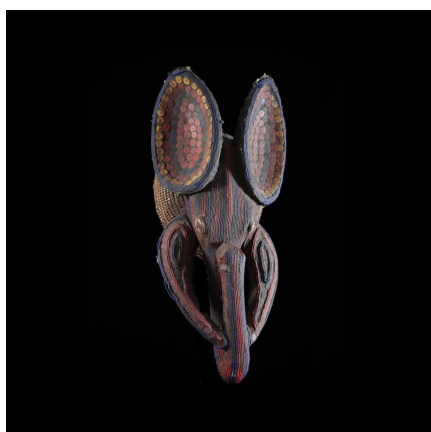

Certificat d'authenticité

Masque Elephant de lignage - Bamoun ? - Cameroun

Résumé Les ensembles de masques dits "de lignage" sont présents dans tout le Grassland Camerounais , et sont exhibés lors des fêtes commémoratives. Outre les masques anthropomorphes, on retrouve différents animaux tels que buffles, singes, moutons,...

Caractéristiques

Ethnie :	Bamoun
Pays d'origine :	Cameroun
Zone de collecte :	Cameroun, Yaoundé
Ancienneté présumée :	entre 1960 et 1970
Aspect de surface :	d'usage
Etat apparent :	très bon état
Etat de conservation :	dans son jus
Appartenance :	ex collection particulière Europe
Test laboratoire :	non testé
Hauteur, en cm :	52
Poids, en grammes :	1290
Socle :	non