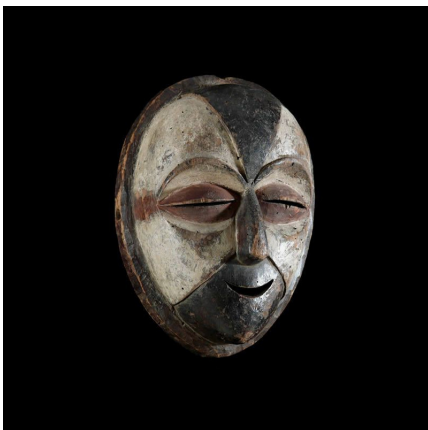

Certificat d'authenticité

Masque Funeraire - Galoa / Galwa - Gabon

Résumé Les Galoa (ou Galwas) sont une ethnie gabonaise implantée en aval de Lambaréné sur le cours inférieur de l' Ogooué . Ils font partie du groupe Myènè. Leurs masques sont peu diversifiés, généralement ronds, peints en noir...

Caractéristiques

Ethnie :	Galoa / Galwa
Pays d'origine :	Gabon
Zone de collecte :	Gabon, Libreville
Ancienneté présumée :	entre 1960 et 1970
Aspect de surface :	d'usage
Etat apparent :	très bon état
Etat de conservation :	dans son jus
Appartenance :	collecte in situ
Test laboratoire :	non testé
Hauteur, en cm :	28
Poids, en grammes :	627
Socle :	non