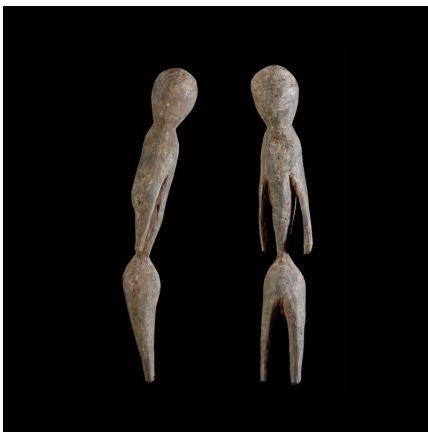

Certificat d'authenticité

Ancetre Tchitcheri Bawoong - Moba - Togo

Résumé Très beau et peu courant Tchitcheri Moba en fer noir. Le Tchitcheri ne peut être façonné que par les individus dont les pères sont devins. Façonner le Tchitcheri est considéré comme une opération délicate et...

Caractéristiques

Ethnie :	Moba
Pays d'origine :	Togo
Zone de collecte :	Togo, Lomé
Ancienneté présumée :	entre 1960 et 1970
Aspect de surface :	d'usage
Etat apparent :	très bon état
Etat de conservation :	dans son jus
Appartenance :	collecte in situ
Test laboratoire :	non testé
Hauteur, en cm :	65
Poids, en grammes :	1000
Socle :	oui