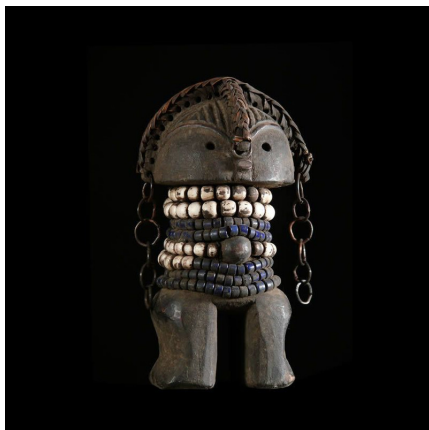

Certificat d'authenticité

Statuette Yanda - Zande - RDC Zaire - Statues Africaines

Résumé Les Zandé ont produit deux types de sculptures. Le premier groupe comprend des objets entre 30 et 50 cm les Kudu représentant probablement des ancêtres. Le second groupe est composé de petites statuette de...

Caractéristiques

Ethnie :	Zande / Azande
Pays d'origine :	Centrafricaine, République
Zone de collecte :	Centrafricaine, République, Bangui
Ancienneté présumée :	entre 1960 et 1970
Matière principale :	bois
Aspect de surface :	d'usage
Etat apparent :	très bon état
Etat de conservation :	dans son jus
Appartenance :	collecte in situ
Test laboratoire :	non testé
Hauteur, en cm :	21
Poids, en grammes :	250
Socle :	non