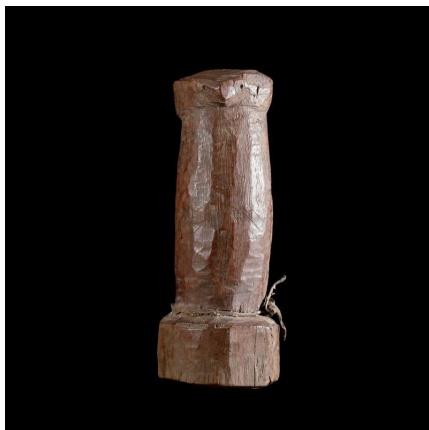

Certificat d'authenticité

Statue cultuelle - Lamba - Togo

Résumé Le groupe Lamba / Losso sont une population d'environ 100 000 personnes dont l'aire géographique se situe dans une région de montagnes au centre nord du Togo , au dessus de l'aire Kabyé. Ces statuette sont à l'image des...

Caractéristiques

Ethnie :	Lamba
Pays d'origine :	Togo
Zone de collecte :	Togo, Lomé
Ancienneté présumée :	circa 1950
Aspect de surface :	d'usage
Etat apparent :	très bon état
Etat de conservation :	dans son jus
Appartenance :	collecte in situ
Test laboratoire :	non testé
Hauteur, en cm :	22
Poids, en grammes :	
Socle :	non