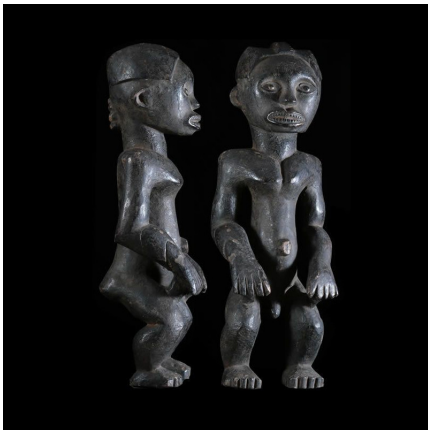

Certificat d'authenticité

Gardien de reliquaire Biery - Fang / Mabea - Gabon

Résumé Les figures de reliquaires Byeri sont...

Caractéristiques

Ethnie :	Fang
Pays d'origine :	Gabon
Zone de collecte :	Gabon, Libreville
Ancienneté présumée :	entre 1960 et 1970
Aspect de surface :	d'usage
Etat apparent :	très bon état
Etat de conservation :	dans son jus
Appartenance :	collecte in situ
Test laboratoire :	non testé
Hauteur, en cm :	50
Poids, en grammes :	2600
Socle :	oui