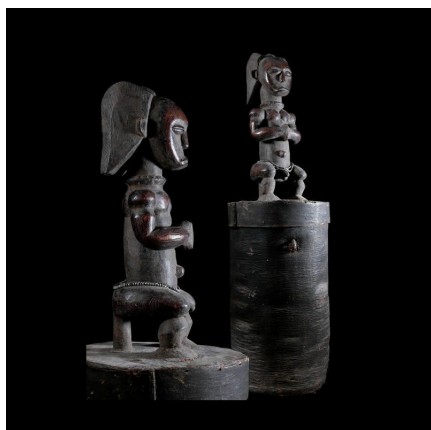

### Gardien de reliquaire Biery - Fang / Betsi - Gabon

Résumé Les figures de reliquaires Byeri sont...

#### Caractéristiques

<b>Ethnie :</b>	Fang
<b>Pays d'origine :</b>	Gabon
<b>Zone de collecte :</b>	Gabon, Libreville
<b>Ancienneté présumée :</b>	entre 1960 et 1970
<b>Matière principale :</b>	bois
<b>Aspect de surface :</b>	d'usage
<b>Etat apparent :</b>	très bon état
<b>Etat de conservation :</b>	dans son jus
<b>Appartenance :</b>	collecte in situ
<b>Test laboratoire :</b>	non testé
<b>Hauteur, en cm :</b>	114
<b>Poids, en grammes :</b>	8000
<b>Socle :</b>	non
<b>Frais de port :</b>	à deviser précisément