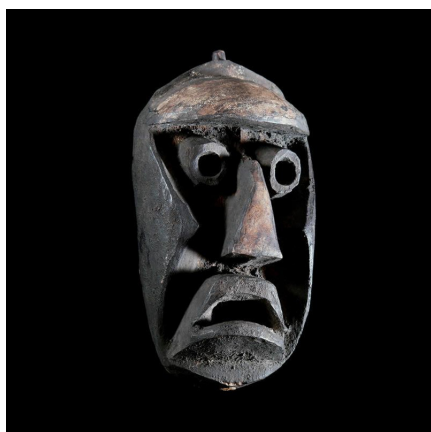

Certificat d'authenticité

Masque de justice - Kran - Baoule - Côte d'Ivoire

Résumé Les Kran et les Guere (Wè) se situent dans la région sud-ouest de la Côte d'Ivoire et au sud du Libéria , et appartiennent au groupe Krou (pour les distinguer des populations de culture Mandé, comme les Dan). ...

Caractéristiques

Ethnie :	Kran
Pays d'origine :	Côte d'Ivoire
Zone de collecte :	Côte d'Ivoire, Yamoussoukro
Ancienneté présumée :	circa 1950
Aspect de surface :	d'usage
Etat apparent :	très bon état
Etat de conservation :	dans son jus
Appartenance :	collecte in situ
Test laboratoire :	non testé
Hauteur, en cm :	27
Socle :	non

Certifié le 4 juin 2023