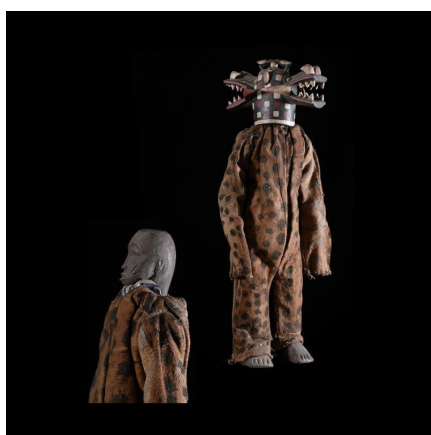

Certificat d'authenticité

Fetiché Kafigueledio - Senoufo - Côte d'Ivoire

Résumé Kafiguéléдио signifie "celui qui dit la chose blanche" ou "celui qui dit la vérité" . C'est l'incarnation de forces magiques aux mains de grands initiés que sont les Kulébélé , qui...

Caractéristiques

Ethnie :	Senoufo / Senoufo
Pays d'origine :	Côte d'Ivoire
Zone de collecte :	Côte d'Ivoire, Yamoussoukro
Ancienneté présumée :	entre 1950 et 1960
Aspect de surface :	d'usage
Etat apparent :	très bon état
Etat de conservation :	dans son jus
Appartenance :	collecte in situ
Test laboratoire :	non testé
Hauteur, en cm :	56
Poids, en grammes :	1578
Socle :	non

Certifié le 13 nov. 2024