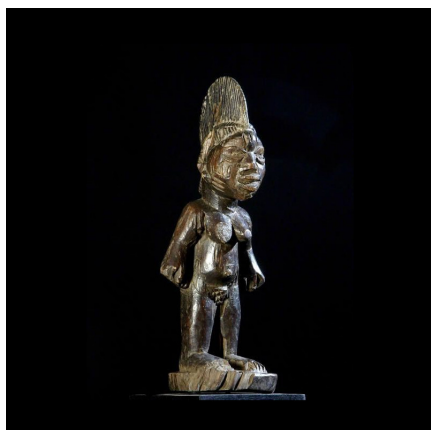

Certificat d'authenticité

Jumeau Ibedji ou Ibeji - Yoruba - Nigeria - Statues Africaines

Résumé La statuette que nous vous présentons est vraiment typique Yoruba. Les trois scarifications, le point de la pupille, coiffure... Bois dur sombre avec une très belle patine ancienne lisse, brillante et sombre. Les détails sont assez fouillés, jusqu'à la...

Caractéristiques

Ethnie :	Yoruba / Yorouba
Pays d'origine :	Bénin
Zone de collecte :	Bénin, Porto-Novo
Ancienneté présumée :	entre 1950 et 1960
Aspect de surface :	d'usage
Etat apparent :	très bon état
Etat de conservation :	dans son jus
Appartenance :	collecte in situ
Test laboratoire :	non testé
Hauteur, en cm :	22
Poids, en grammes :	236
Socle :	oui