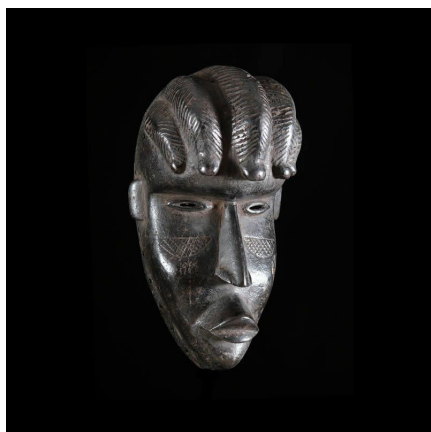

Certificat d'authenticité

Masque rituel Gela - Dan / Bassa - Liberia

Résumé Chez les Dan , les masques sont les esprits de la brousse et non leurs représentants. Très nombreux dans leur diversité, les masques Dan sont nommés Guégo , "tête de <a...

Caractéristiques

Ethnie :	Dan / Bassa
Pays d'origine :	Libéria
Zone de collecte :	Libéria, Monrovia
Ancienneté présumée :	entre 1960 et 1970
Matière principale :	bois
Aspect de surface :	d'usage
Etat apparent :	très bon état
Etat de conservation :	dans son jus
Appartenance :	ex collection particulière Europe
Test laboratoire :	non testé
Hauteur, en cm :	25
Socle :	non

Certifié le 15 oct. 2024