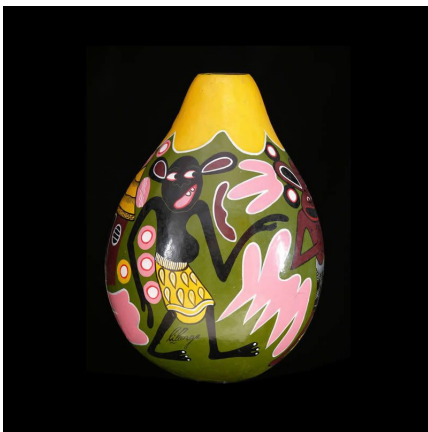

Certificat d'authenticité

Calebasse peinte - George Lilanga - Makonde

Résumé George LILANGA : naissance en 1934 à Maasi en Tanzanie , décédé en juin 2005. Georges Lilanga ,...

Caractéristiques

Ethnie :	- Art contemporain - George Lilanga
Pays d'origine :	Tanzanie
Zone de collecte :	Tanzanie, Dar es Salam
Ancienneté présumée :	entre 2000 et 2010
Matière principale :	calebasse
Aspect de surface :	d'usage
Etat apparent :	très bon état
Etat de conservation :	dans son jus
Appartenance :	ex collection particulière F. Lorenz
Test laboratoire :	non testé
Hauteur, en cm :	40
Poids, en grammes :	500
Socle :	non