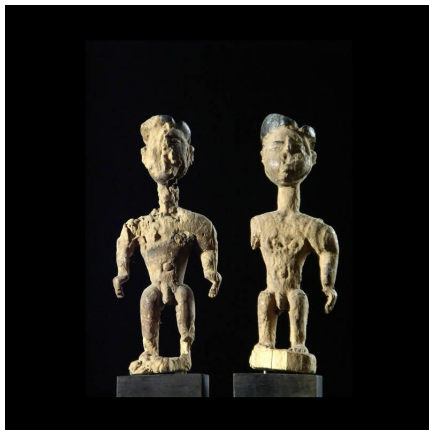

Certificat d'authenticité

Couple de jumeaux - Fon - Benin - Statues Africaines

Résumé Les Ibeji Yoruba sont certainement plus connus que les jumeaux fon, mais le principe reste le même... Nous vous présentons là un très beau couple de jumeaux masculins, anciens dont le temps passé et les insectes xylophages ont quelque peu fait disparaître...

Caractéristiques

Ethnie :	Fon
Pays d'origine :	Bénin
Zone de collecte :	Bénin, Porto-Novo
Ancienneté présumée :	circa 1950
Matière principale :	bois
Aspect de surface :	d'usage
Etat apparent :	très bon état
Etat de conservation :	dans son jus
Appartenance :	collecte in situ
Test laboratoire :	non testé
Hauteur, en cm :	16
Poids, en grammes :	65
Socle :	oui